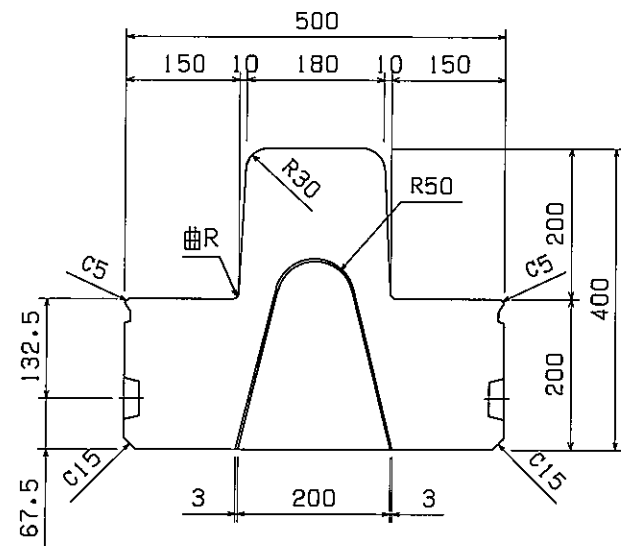

連結プレート詳細

吊り手部詳細

ブチルゴム設置図

ブチルゴム詳細図

- ※ 黒・・・ブチルゴム (忌避剤含有)
- ※ 白・・・合成ゴムスポンジ

連結プレート詳細

吊り手部詳細

ブチルゴム設置図