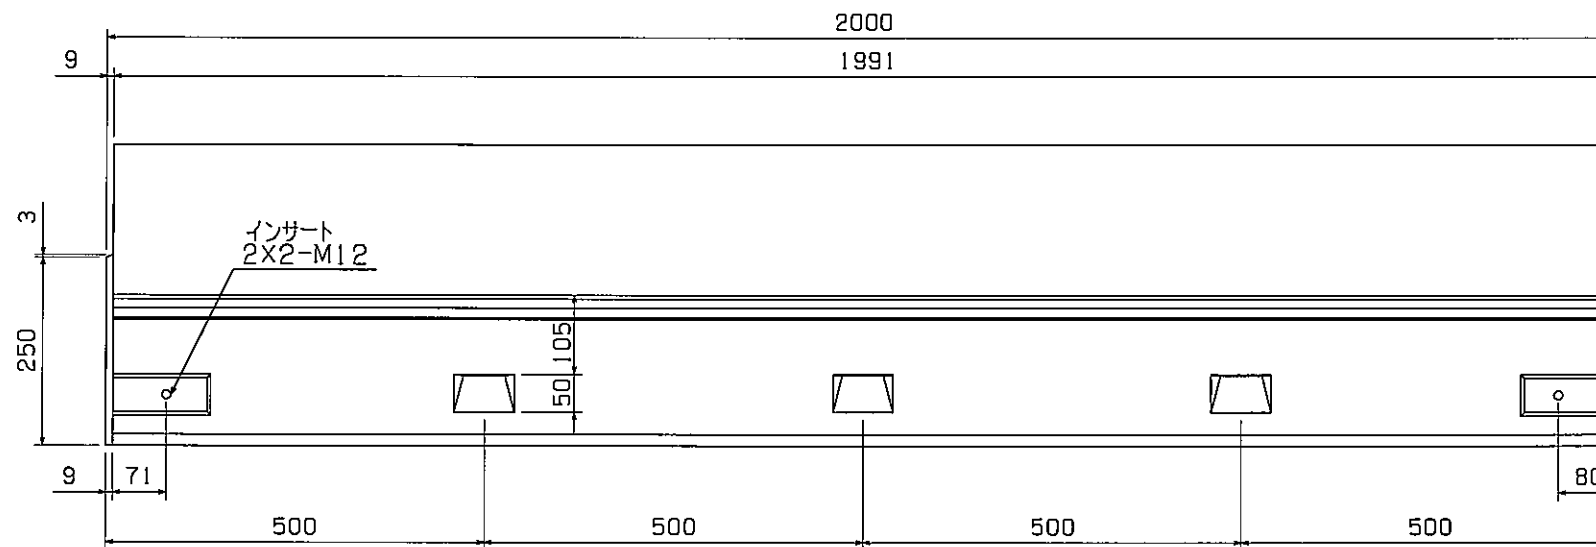

連結プレート詳細

吊り手部詳細

ブチルゴム設置図

ブチルゴム詳細図

- ※ 黒・・・ブチルゴム (忌避剤含有)
- ※ 白・・・合成ゴムスポンジ

連結プレート詳細

吊り手部詳細

ブチルゴム設置図