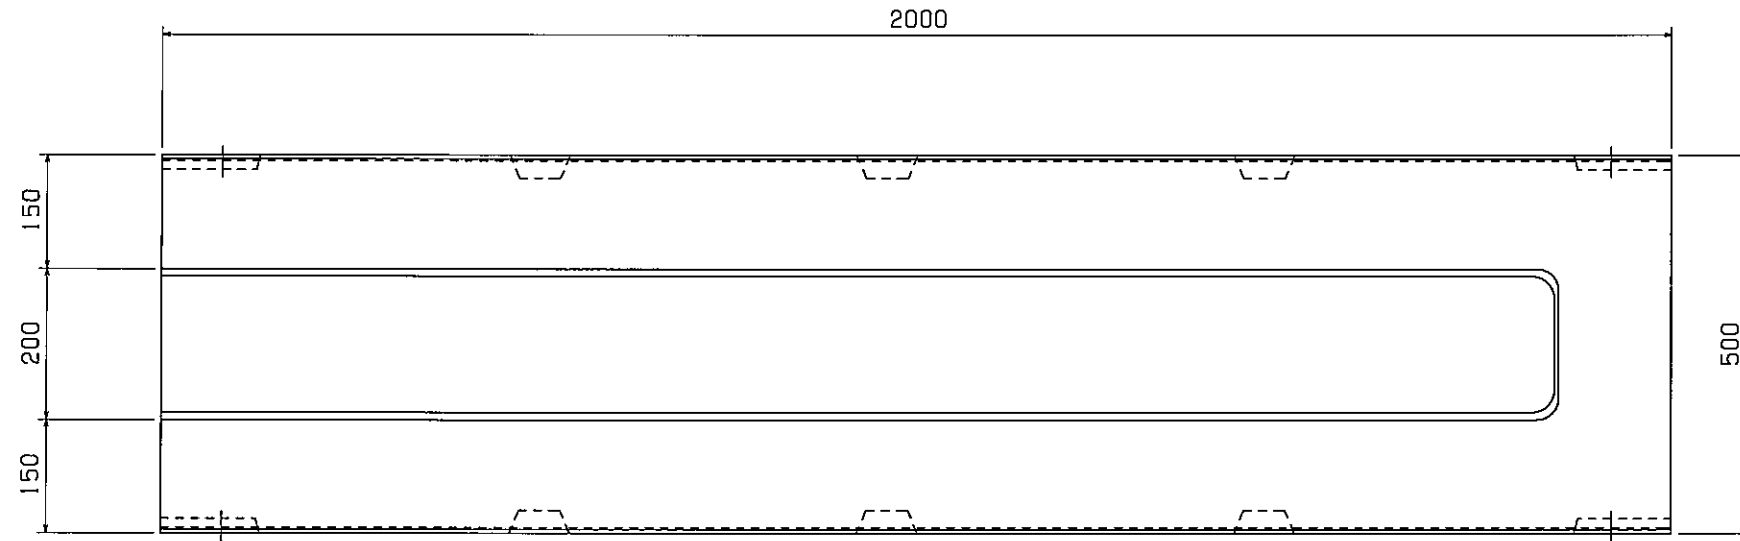

連結プレート詳細

吊り手部詳細

ブチルゴム設置図

ブチルゴム詳細図

- ※ 黒・・・ブチルゴム (忌避剤含有)
- ※ 白・・・合成ゴムスポンジ

連結プレート詳細

吊り手部詳細

ブチルゴム設置図