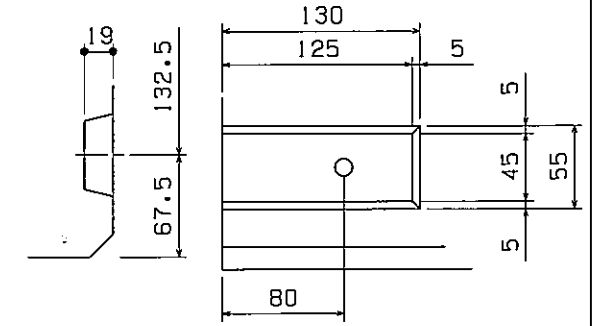

連結プレート詳細

吊り手部詳細

ブチルゴム設置図

ブチルゴム詳細図

- ※ 黒・・・ブチルゴム (忌避剤含有)
- ※ 白・・・合成ゴムスポンジ

連結プレート詳細

吊り手部詳細

ブチルゴム設置図