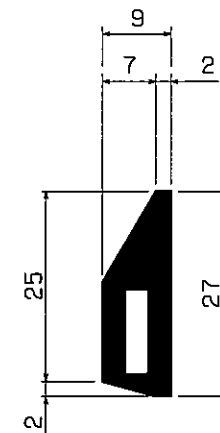

ブチルゴム詳細図

- ※ 黒・・・ブチルゴム (忌避剤含有)
- ※ 白・・・合成ゴムスポンジ