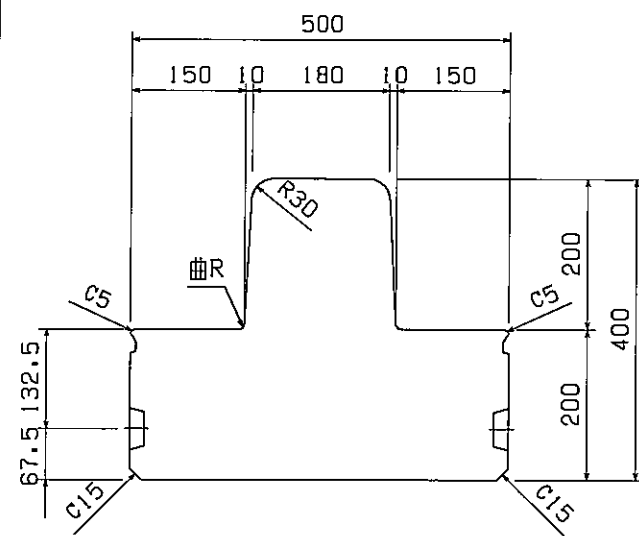

連結プレート詳細

吊り手部詳細

ブチルゴム設置図

ブチルゴム詳細図

- ※ 黒・・・ブチルゴム (忌避剤含有)
- ※ 白・・・合成ゴムスポンジ

連結プレート詳細

吊り手部詳細

ブチルゴム設置図