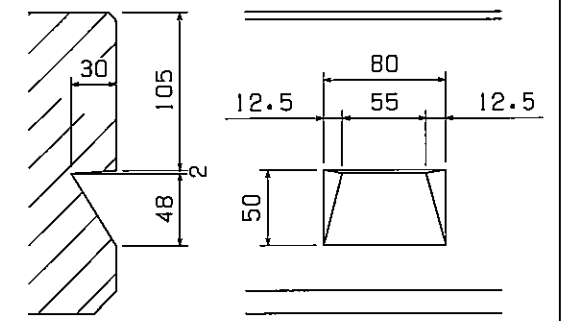

連結プレート詳細

吊り手部詳細

ブチルゴム設置図

ブチルゴム詳細図

- ※ 黒・・・ブチルゴム (忌避剤含有)
- ※ 白・・・合成ゴムスポンジ

連結プレート詳細

吊り手部詳細

ブチルゴム設置図