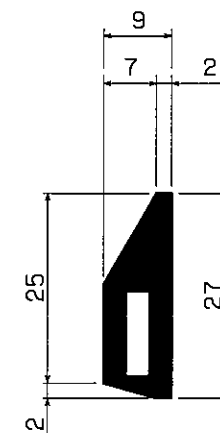

連結プレート詳細

吊り手部詳細

ブチルゴム設置図

ブチルゴム詳細図

- ※ 黒・・・ブチルゴム (忌避剤含有)
- ※ 白・・・合成ゴムスポンジ

連結プレート詳細

吊り手部詳細

ブチルゴム設置図